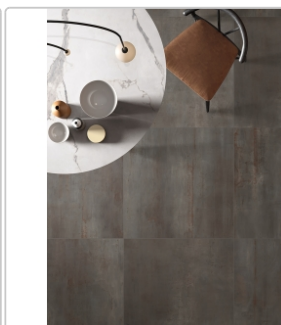

Produktinformation

Flaviker Rebel Boden- und Wandfliese Lead 30x60 cm

Art-Nr.: 0004102 / GTIN: 8033543035026 / Marke: [Flaviker](#)

41,95EUR / m²

Grundpreis: 45,31EUR / Paket

inkl. 19% USt. zzgl. Versand

Lieferzeit: 3-4 Wochen - **WIRD FÜR SIE BESTELT**

Produktinformation

Art:	Boden- und Wandfliese
Farbe:	Rebel Lead
Farbspiel:	V2 - mittlere Variation
Frostbeständig:	ja
Gewicht:	19,5 kg/m ²
Kalibriert:	ja
Material:	Feinsteinzeug
Materialstärke:	9 mm
Nennmass:	30x60 cm
Oberfläche:	Matt
Optik:	Metalloptik
Rutschhemmung:	R10
Serie:	Rebel
Sortierung:	1. Sortierung
Stück je Paket:	6
Stück je Palette:	240