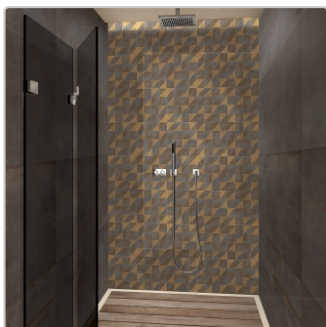

Produktinformation

Flaviker Rebel Boden- und Wandfliese Lead 30x60 cm

Art-Nr.: 0004102 / GTIN: 8033543035026 / Marke: [Flaviker](#)

41,95EUR / m²

Grundpreis: 45,31EUR / Paket

inkl. 19% USt. zzgl. Versand

Lieferzeit: 3-4 Wochen - **WIRD FÜR SIE BESTELT**

Produktinformation

Art:	Boden- und Wandfliese
Farbe:	Rebel Lead
Farbspiel:	V2 - mittlere Variation
Frostbeständig:	ja
Gewicht:	19,5 kg/m ²
Kalibriert:	ja
Material:	Feinsteinzeug
Materialstärke:	9 mm
Nennmass:	30x60 cm
Oberfläche:	Matt
Optik:	Metalloptik
Rutschhemmung:	R10
Serie:	Rebel
Sortierung:	1. Sortierung
Stück je Paket:	6
Stück je Palette:	240