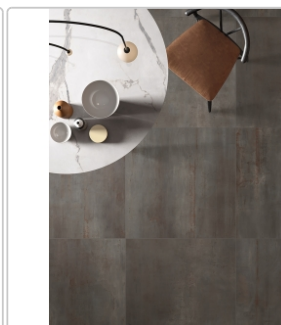

Produktinformation

Flaviker Rebel Boden- und Wandfliese Lead 30x60 cm

Art-Nr.: 0004102 / GTIN: 8033543035026 / Marke: [Flaviker](#)

Sonderangebot*

34,95EUR / m²

Sonderangebot 41,95EUR (Sie sparen 7,00EUR)

Grundpreis: 37,75EUR / Paket
inkl. 19% USt. zzgl. Versand

Mengenrabatt

Ab 43,2 m² 31,95EUR - Sie sparen 10,00EUR,
Grundpreis: 34,51EUR / Paket

Lieferzeit: 3-4 Wochen - **WIRD FÜR SIE BESTELLT**

Produktinformation

Art:	Boden- und Wandfliese
Farbe:	Rebel Lead
Farbspiel:	V2 - mittlere Variation
Frostbeständig:	ja
Gewicht:	19,5 kg/m ²
Kalibriert:	ja
Material:	Feinsteinzeug
Materialstärke:	9 mm
Nennmass:	30x60 cm
Oberfläche:	Matt
Optik:	Metalloptik
Rutschhemmung:	R10
Serie:	Rebel
Sortierung:	1. Sortierung
Stück je Paket:	6
Stück je Palette:	240