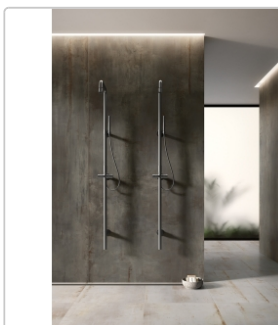

Produktinformation

Flaviker Rebel Boden- und Wandfliese Lead 30x60 cm

Art-Nr.: 0004102 / GTIN: 8033543035026 / Marke: [Flaviker](#)

41,95EUR / m²

Grundpreis: 45,31EUR / Paket

inkl. 19% USt. zzgl. Versand

Lieferzeit: 3-4 Wochen - **WIRD FÜR SIE BESTELT**

Produktinformation

Art:	Boden- und Wandfliese
Farbe:	Rebel Lead
Farbspiel:	V2 - mittlere Variation
Frostbeständig:	ja
Gewicht:	19,5 kg/m ²
Kalibriert:	ja
Material:	Feinsteinzeug
Materialstärke:	9 mm
Nennmass:	30x60 cm
Oberfläche:	Matt
Optik:	Metalloptik
Rutschhemmung:	R10
Serie:	Rebel
Sortierung:	1. Sortierung
Stück je Paket:	6
Stück je Palette:	240