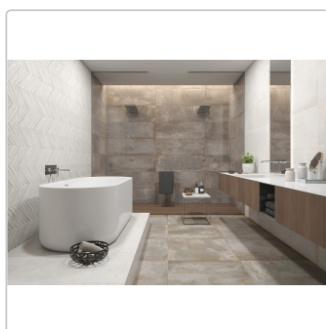

Produktinformation

Keraben Rue de Paris Bodenfliese Cobre 90x90 cm - matt

Art-Nr.: GUX6N00M / GTIN: 8429693768035 / Marke: [Keraben](#)

XL

41,95EUR / m²

Grundpreis: 67,96EUR / Paket

inkl. 19% USt. zzgl. Versand

Lieferzeit: 3-4 Wochen - **WIRD FÜR SIE BESTELLT**