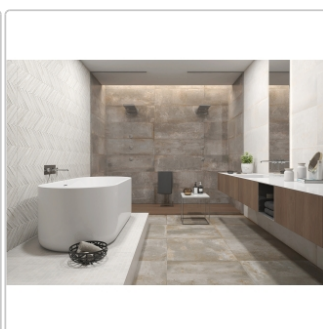

Produktinformation

Keraben Rue de Paris Bodenfliese Cobre 90x90 cm - matt

Art-Nr.: GUX6N00M / GTIN: 8429693768035 / Marke: [Keraben](#)

XL

41,95EUR / m²

Grundpreis: 67,96EUR / Paket

inkl. 19% USt. zzgl. Versand

Lieferzeit: 3-4 Wochen - **WIRD FÜR SIE BESTELLT**