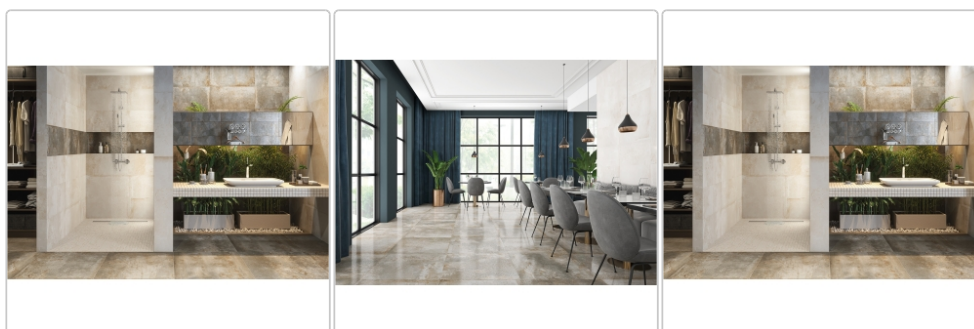

Produktinformation

Keraben Rue de Paris Bodenfliese Beige 90x90 cm - anpoliert

Art-Nr.: GUX6N011 / GTIN: 8429693768097 / Marke: [Keraben](#)

43,95EUR / m²

Grundpreis: 71,20EUR / Paket

inkl. 19% USt. zzgl. Versand

Lieferzeit: 3-4 Wochen - **WIRD FÜR SIE BESTELLT**

Produktinformation

Art:	Boden- und Wandfliese
Farbe:	Beige
Farbspiel:	V4 - starke Variation
Frostbeständig:	ja
Gewicht:	24,44 kg/m ²
Kalibriert:	ja
Material:	Feinsteinzeug
Materialstärke:	10 mm
Nennmass:	90x90 cm
Oberfläche:	anpoliert
Optik:	Zementoptik
Serie:	Rue de Paris
Sortierung:	1. Sortierung
Stück je Paket:	2
Stück je Palette:	48