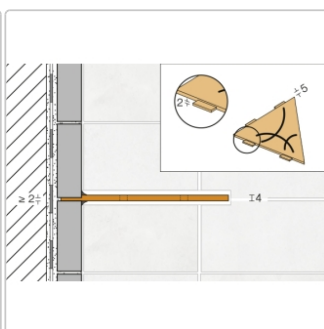

## Produktinformation

Art:	Wandablage
Design:	Floral
Eigenschaft:	Auch zum nachträglichen Einbau
Farbe:	Schlüter Brilliantweiß Matt
Gewicht:	0,714 kg/Stück
Material:	Alu strukturbeschichtet
Materialstärke:	4 mm
Nennmass:	210x210 mm
Serie:	SHELF-E

Schlüter-SHELF-E-S1

Dreieckige Eck-Wandablage

Eine **hohe Flexibilität** gewährleistet Schlüter-SHELF-E-S1, die **dreieckige Wandablage** für den ECKeinbau. So können Sie diese entweder während der Fliesenverlegung montieren oder auch nachträglich über nur 2 mm dicke Auflageflügel in vorhandene Fugen einsetzen. Dadurch entfällt also lästiges Bohren und Ihr Fliesenbelag bleibt definitiv unversehrt.