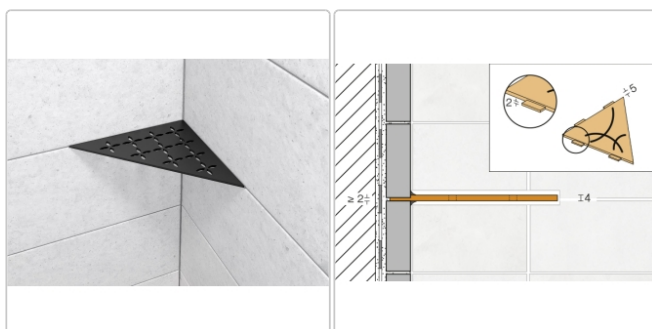

Produktinformation

Schlüter Wandablage SHELF-E Graphitschwarz matt 210x210 mm

Art-Nr.: SES1D5MGS / GTIN: 4011832176968 / Marke: [Schlüter](#)

60,95EUR / Stück

Grundpreis: 60,95EUR / Paket
inkl. 19% USt. zzgl. Versand

Lieferzeit: Versandfertig in 24h
Die Lieferung dauert 5-7 Werktage!

Produktinformation

Art:	Wandablage
Design:	Floral
Eigenschaft:	Auch zum nachträglichen Einbau
Farbe:	Schlüter Graphitschwarz Matt
Gewicht:	0,714 kg/Stück
Material:	Alu strukturbeschichtet
Materialstärke:	4 mm
Nennmass:	210x210 mm
Serie:	SHELF-E

Schlüter-SHELF-E-S1

Dreieckige Eck-Wandablage

Eine **hohe Flexibilität** gewährleistet Schlüter-SHELF-E-S1, die **dreieckige Wandablage** für den ECKeinbau. So können Sie diese entweder während der Fliesenverlegung montieren oder auch nachträglich über nur 2 mm dicke Auflageflügel in vorhandene Fugen einsetzen. Dadurch entfällt also lästiges Bohren und Ihr Fliesenbelag bleibt definitiv unversehrt.

Die redensartige Qual der Wahl haben Sie in Sachen Material und Optik:

- **Fünf Designvarianten:** FLORAL, CURVE, SQUARE, PURE, WAVE
- **Edelstahl** gebürstet oder **Aluminium** strukturbeschichtet
- Aluminium strukturbeschichtet: **8 TRENDLINE-Farben** oder **190 MyDesign-RAL-Farben**