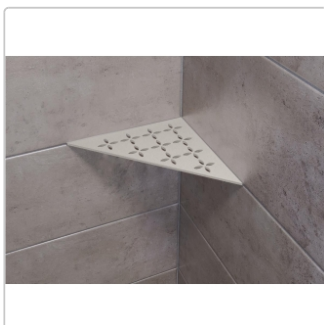

# Schlüter Wandablage SHELF-E Beigegrau 210x210 mm

Art-Nr.: SES1D5TSBG / GTIN: 4011832176937 / Marke: [Schlüter](#)

**61,95EUR** / Stück

Grundpreis: 61,95EUR / Paket

inkl. 19% USt. zzgl. Versand

Lieferzeit: 3-6 Werktage

# Produktinformation

|                 |                                |
|-----------------|--------------------------------|
| Art:            | Wandablage                     |
| Design:         | Floral                         |
| Eigenschaft:    | Auch zum nachträglichen Einbau |
| Farbe:          | Schlüter Beigegrau             |
| Gewicht:        | 0,714 kg/Stück                 |
| Material:       | Alu strukturbeschichtet        |
| Materialstärke: | 4 mm                           |
| Nennmass:       | 210x210 mm                     |
| Serie:          | SHELF-E                        |

## Dreieckige Eck-Wandablage

Eine **hohe Flexibilität** gewährleistet Schlüter-SHELF-E-S1, die **dreieckige Wandablage** für den ECKeinbau. So können Sie diese entweder während der Fliesenverlegung montieren oder auch nachträglich über nur 2 mm dicke Auflageflügel in vorhandene Fugen einsetzen. Dadurch entfällt also lästiges Bohren und Ihr Fliesenbelag bleibt definitiv unversehrt.