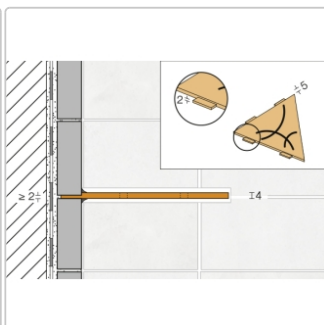

# Schlüter Wandablage SHELF-E Beigegrau 210x210 mm

Art-Nr.: SES1D5TSBG / GTIN: 4011832176937 / Marke: [Schlüter](#)

**61,95EUR** / Stück

Grundpreis: 61,95EUR / Paket

inkl. 19% USt. zzgl. Versand

Lieferzeit: 3-6 Werktage

# Produktinformation

|                 |                                |
|-----------------|--------------------------------|
| Art:            | Wandablage                     |
| Design:         | Floral                         |
| Eigenschaft:    | Auch zum nachträglichen Einbau |
| Farbe:          | Schlüter Beigegrau             |
| Gewicht:        | 0,714 kg/Stück                 |
| Material:       | Alu strukturbeschichtet        |
| Materialstärke: | 4 mm                           |
| Nennmass:       | 210x210 mm                     |
| Serie:          | SHELF-E                        |

## Dreieckige Eck-Wandablage

Eine **hohe Flexibilität** gewährleistet Schlüter-SHELF-E-S1, die **dreieckige Wandablage** für den ECKeinbau. So können Sie diese entweder während der Fliesenverlegung montieren oder auch nachträglich über nur 2 mm dicke Auflageflügel in vorhandene Fugen einsetzen. Dadurch entfällt also lästiges Bohren und Ihr Fliesenbelag bleibt definitiv unversehrt.