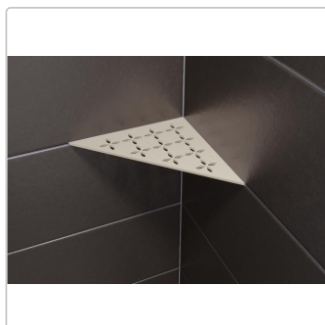

Produktinformation

Schlüter Wandablage SHELF-E Creme 210x210 mm

Art-Nr.: SES1D5TSC / GTIN: 4011832176975 / Marke: [Schlüter](#)

61,95EUR / Stück

Grundpreis: 61,95EUR / Paket

inkl. 19% USt. zzgl. Versand

Lieferzeit: 3-6 Werktage

Produktinformation

Art:	Wandablage
Design:	Floral
Eigenschaft:	Auch zum nachträglichen Einbau
Farbe:	Schlüter Creme
Gewicht:	0,714 kg/Stück
Material:	Alu strukturbeschichtet
Materialstärke:	4 mm
Nennmass:	210x210 mm
Serie:	SHELF-E

Schlüter-SHELF-E-S1

Dreieckige Eck-Wandablage

Eine **hohe Flexibilität** gewährleistet Schlüter-SHELF-E-S1, die **dreieckige Wandablage** für den ECKeinbau. So können Sie diese entweder während der Fliesenverlegung montieren oder auch nachträglich über nur 2 mm dicke Auflageflügel in vorhandene Fugen einsetzen. Dadurch entfällt also lästiges Bohren und Ihr Fliesenbelag bleibt definitiv unversehrt.

Die redensartige Qual der Wahl haben Sie in Sachen Material und Optik:

- **Fünf Designvarianten:** FLORAL, CURVE, SQUARE, PURE, WAVE
- **Edelstahl** gebürstet oder **Aluminium** strukturbeschichtet
- Aluminium strukturbeschichtet: **8 TRENDLINE-Farben** oder **190 MyDesign-RAL-Farben**