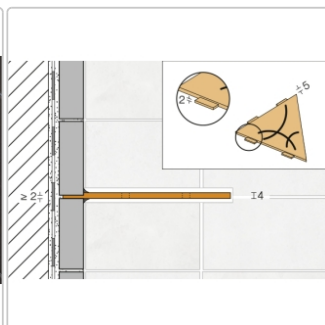

Produktinformation

Schlüter Wandablage SHELF-E Creme 210x210 mm

Art-Nr.: SES1D5TSC / GTIN: 4011832176975 / Marke: [Schlüter](#)

61,95EUR / Stück

Grundpreis: 61,95EUR / Paket

inkl. 19% USt. zzgl. Versand

Lieferzeit: 3-6 Werktage

Produktinformation

Art:	Wandablage
Design:	Floral
Eigenschaft:	Auch zum nachträglichen Einbau
Farbe:	Schlüter Creme
Gewicht:	0,714 kg/Stück
Material:	Alu strukturbeschichtet
Materialstärke:	4 mm
Nennmass:	210x210 mm
Serie:	SHELF-E

Schlüter-SHELF-E-S1

Dreieckige Eck-Wandablage

Eine **hohe Flexibilität** gewährleistet Schlüter-SHELF-E-S1, die **dreieckige Wandablage** für den ECKeinbau. So können Sie diese entweder während der Fliesenverlegung montieren oder auch nachträglich über nur 2 mm dicke Auflageflügel in vorhandene Fugen einsetzen. Dadurch entfällt also lästiges Bohren und Ihr Fliesenbelag bleibt definitiv unversehrt.