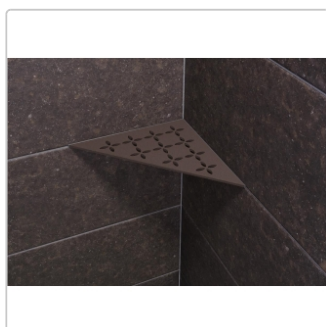

## Produktinformation

Art:	Wandablage
Design:	Floral
Eigenschaft:	Auch zum nachträglichen Einbau
Farbe:	Schlüter Bronze
Gewicht:	0,714 kg/Stück
Material:	Alu strukturbeschichtet
Materialstärke:	4 mm
Nennmass:	210x210 mm
Serie:	SHELF-E

### Dreieckige Eck-Wandablage

Eine **hohe Flexibilität** gewährleistet Schlüter-SHELF-E-S1, die **dreieckige Wandablage** für den ECKeinbau. So können Sie diese entweder während der Fliesenverlegung montieren oder auch nachträglich über nur 2 mm dicke Auflageflügel in vorhandene Fugen einsetzen. Dadurch entfällt also lästiges Bohren und Ihr Fliesenbelag bleibt definitiv unversehrt.

Die redensartige Qual der Wahl haben Sie in Sachen Material und Optik:

- **Fünf Designvarianten:** FLORAL, CURVE, SQUARE, PURE, WAVE
- **Edelstahl** gebürstet oder **Aluminium** strukturbeschichtet
- Aluminium strukturbeschichtet: **8 TRENDLINE-Farben** oder **190 MyDesign-RAL-Farben**