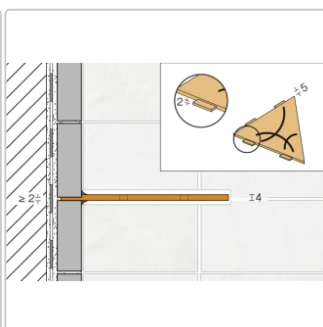

## Produktinformation

Art:	Wandablage
Design:	Floral
Eigenschaft:	Auch zum nachträglichen Einbau
Farbe:	Schlüter Bronze
Gewicht:	0,714 kg/Stück
Material:	Alu strukturbeschichtet
Materialstärke:	4 mm
Nennmass:	210x210 mm
Serie:	SHELF-E