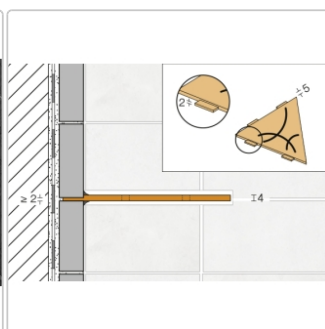

Lieferzeit: 3-6 Werktage

Produktinformation

Art:	Wandablage
Design:	Curve
Eigenschaft:	Auch zum nachträglichen Einbau
Farbe:	Schlüter Brilliantweiß Matt
Gewicht:	0,714 kg/Stück
Material:	Alu strukturbeschichtet
Materialstärke:	4 mm
Nennmass:	210x210 mm
Serie:	SHELF-E

Schlüter-SHELF-E-S1

Dreieckige Eck-Wandablage

Eine **hohe Flexibilität** gewährleistet Schlüter-SHELF-E-S1, die **dreieckige Wandablage** für den ECKeinbau. So können Sie diese entweder während der Fliesenverlegung montieren oder auch nachträglich über nur 2 mm dicke Auflageflügel in vorhandene Fugen einsetzen. Dadurch entfällt also lästiges Bohren und Ihr Fliesenbelag bleibt definitiv unversehrt.