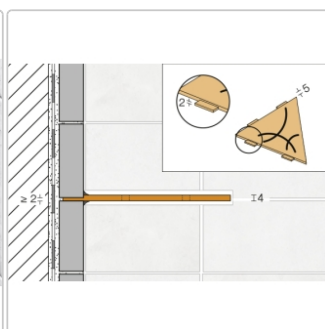

# Produktinformation

Art:	Wandablage
Design:	Curve
Eigenschaft:	Auch zum nachträglichen Einbau
Farbe:	Schlüter Graphitschwarz Matt
Gewicht:	0,714 kg/Stück
Material:	Alu strukturbeschichtet
Materialstärke:	4 mm
Nennmass:	210x210 mm
Serie:	SHELF-E

## Dreieckige Eck-Wandablage

Eine **hohe Flexibilität** gewährleistet Schlüter-SHELF-E-S1, die **dreieckige Wandablage** für den ECKeinbau. So können Sie diese entweder während der Fliesenverlegung montieren oder auch nachträglich über nur 2 mm dicke Auflageflügel in vorhandene Fugen einsetzen. Dadurch entfällt also lästiges Bohren und Ihr Fliesenbelag bleibt definitiv unversehrt.