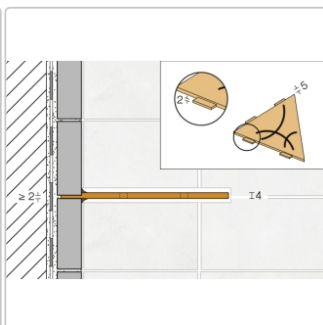

Produktinformation

Schlüter Wandablage SHELF-E Beigegrau 210x210 mm

Art-Nr.: SES1D6TSBG / GTIN: 4011832176999 / Marke: [Schlüter](#)

56,95EUR / Stück

Grundpreis: 56,95EUR / Paket

inkl. 19% USt. zzgl. Versand

Lieferzeit: 3-6 Werktage

Produktinformation

Art:	Wandablage
Design:	Curve
Eigenschaft:	Auch zum nachträglichen Einbau
Farbe:	Schlüter Beigegrau
Gewicht:	0,714 kg/Stück
Material:	Alu strukturbeschichtet
Materialstärke:	4 mm
Nennmass:	210x210 mm
Serie:	SHELF-E

Schlüter-SHELF-E-S1

Dreieckige Eck-Wandablage

Eine **hohe Flexibilität** gewährleistet Schlüter-SHELF-E-S1, die **dreieckige Wandablage** für den ECKeinbau. So können Sie diese entweder während der Fliesenverlegung montieren oder auch nachträglich über nur 2 mm dicke Auflageflügel in vorhandene Fugen einsetzen. Dadurch entfällt also lästiges Bohren und Ihr Fliesenbelag bleibt definitiv unversehrt.