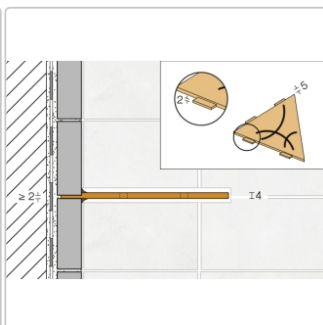

Produktinformation

Art:	Wandablage
Design:	Curve
Eigenschaft:	Auch zum nachträglichen Einbau
Farbe:	Schlüter Bronze
Gewicht:	0,714 kg/Stück
Material:	Alu strukturbeschichtet
Materialstärke:	4 mm
Nennmass:	210x210 mm
Serie:	SHELF-E

Schlüter-SHELF-E-S1

Dreieckige Eck-Wandablage

Eine **hohe Flexibilität** gewährleistet Schlüter-SHELF-E-S1, die **dreieckige Wandablage** für den ECKeinbau. So können Sie diese entweder während der Fliesenverlegung montieren oder auch nachträglich über nur 2 mm dicke Auflageflügel in vorhandene Fugen einsetzen. Dadurch entfällt also lästiges Bohren und Ihr Fliesenbelag bleibt definitiv unversehrt.