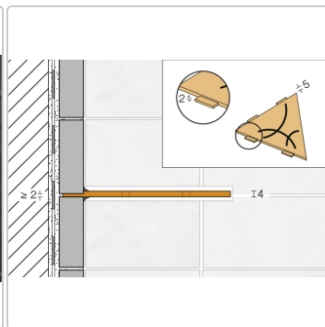

# Schlüter Wandablage SHELF-E Brillantweiß matt 195x195 mm

Art-Nr.: SES2D5MBW / GTIN: 4011832177057 / Marke: [Schlüter](#)

**58,95EUR** / Stück

Grundpreis: 58,95EUR / Paket

inkl. 19% USt. zzgl. Versand

Lieferzeit: Versandfertig in 24h  
Die Lieferung dauert 5-7 Werktage!

## Produktinformation

Art:	Wandablage
Design:	Floral
Eigenschaft:	Auch zum nachträglichen Einbau
Farbe:	Schlüter Brilliantweiß Matt
Gewicht:	0,791 kg/Stück
Material:	Alu strukturbeschichtet
Materialstärke:	4 mm
Nennmass:	195x195 mm
Serie:	SHELF-E