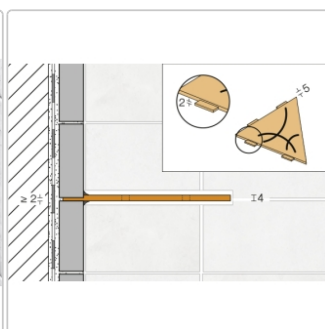

Produktinformation

Schlüter Wandablage SHELF-E Graphitschwarz matt 195x195 mm

Art-Nr.: SES2D5MGS / GTIN: 4011832177064 / Marke: [Schlüter](#)

58,95EUR / Stück

Grundpreis: 58,95EUR / Paket

inkl. 19% USt. zzgl. Versand

Lieferzeit: 3-6 Werktage

Produktinformation

Art:	Wandablage
Design:	Floral
Eigenschaft:	Auch zum nachträglichen Einbau
Farbe:	Schlüter Graphitschwarz Matt
Gewicht:	0,791 kg/Stück
Material:	Alu strukturbeschichtet
Materialstärke:	4 mm
Nennmass:	195x195 mm
Serie:	SHELF-E