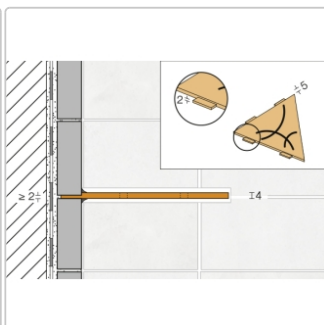

# Schlüter Wandablage SHELF-E Beigegrau 195x195 mm

Art-Nr.: SES2D5TSBG / GTIN: 4011832177040 / Marke: [Schlüter](#)

**63,95EUR** / Stück

Grundpreis: 63,95EUR / Paket

inkl. 19% USt. zzgl. Versand

Lieferzeit: 3-6 Werktage

## Produktinformation

Art:	Wandablage
Design:	Floral
Eigenschaft:	Auch zum nachträglichen Einbau
Farbe:	Schlüter Beigegrau
Gewicht:	0,791 kg/Stück
Material:	Alu strukturbeschichtet
Materialstärke:	4 mm
Nennmass:	195x195 mm
Serie:	SHELF-E