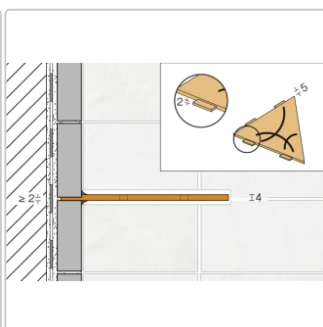

Produktinformation

Schlüter Wandablage SHELF-E Creme 195x195 mm

Art-Nr.: SES2D5TSC / GTIN: 4011832177071 / Marke: [Schlüter](#)

63,95EUR / Stück

Grundpreis: 63,95EUR / Paket

inkl. 19% USt. zzgl. Versand

Lieferzeit: 3-6 Werktage

Produktinformation

Art:	Wandablage
Design:	Floral
Eigenschaft:	Auch zum nachträglichen Einbau
Farbe:	Schlüter Creme
Gewicht:	0,791 kg/Stück
Material:	Alu strukturbeschichtet
Materialstärke:	4 mm
Nennmass:	195x195 mm
Serie:	SHELF-E