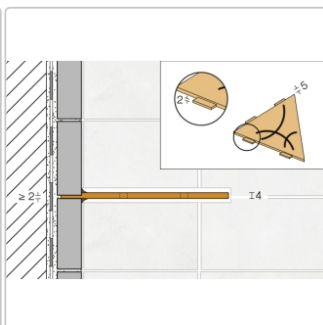

Produktinformation

Schlüter Wandablage SHELF-E Bronze 195x195 mm

Art-Nr.: SES2D5TSOB / GTIN: 4011832177033 / Marke: [Schlüter](#)

63,95EUR / Stück

Grundpreis: 63,95EUR / Paket

inkl. 19% USt. zzgl. Versand

Lieferzeit: 3-6 Werktage

Produktinformation

Art:	Wandablage
Design:	Floral
Eigenschaft:	Auch zum nachträglichen Einbau
Farbe:	Schlüter Bronze
Gewicht:	0,791 kg/Stück
Material:	Alu strukturbeschichtet
Materialstärke:	4 mm
Nennmass:	195x195 mm
Serie:	SHELF-E