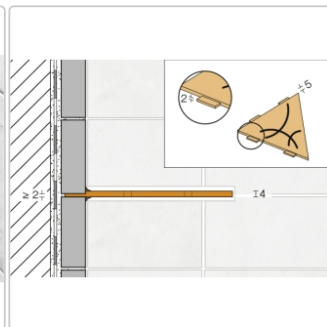

Produktinformation

Schlüter Wandablage SHELF-E Graphitschwarz matt 195x195 mm

Art-Nr.: SES2D6MGS / GTIN: 4011832177118 / Marke: [Schlüter](#)

54,95EUR / Stück

Grundpreis: 54,95EUR / Paket

inkl. 19% USt. zzgl. Versand

Lieferzeit: 3-6 Werktage

Produktinformation

Art:	Wandablage
Design:	Curve
Eigenschaft:	Auch zum nachträglichen Einbau
Farbe:	Schlüter Graphitschwarz Matt
Gewicht:	0,791 kg/Stück
Material:	Alu strukturbeschichtet
Materialstärke:	4 mm
Nennmass:	195x195 mm
Serie:	SHELF-E