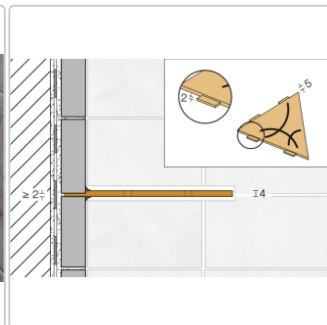

# Schlüter Wandablage SHELF-E Beigegrau 195x195 mm

Art-Nr.: SES2D6TSBG / GTIN: 4011832177095 / Marke: [Schlüter](#)

**59,95EUR** / Stück

Grundpreis: 59,95EUR / Paket

inkl. 19% USt. zzgl. Versand

Lieferzeit: 3-6 Werktage

## Produktinformation

Art:	Wandablage
Design:	Curve
Eigenschaft:	Auch zum nachträglichen Einbau
Farbe:	Schlüter Beigegrau
Gewicht:	0,791 kg/Stück
Material:	Alu strukturbeschichtet
Materialstärke:	4 mm
Nennmass:	195x195 mm
Serie:	SHELF-E