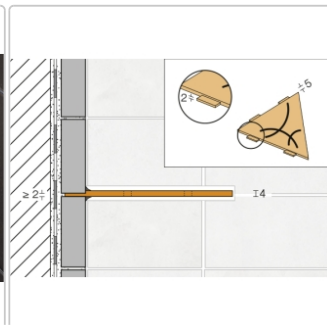

Produktinformation

Schlüter Wandablage SHELF-E Creme 195x195 mm

Art-Nr.: SES2D6TSC / GTIN: 4011832177125 / Marke: [Schlüter](#)

59,95EUR / Stück

Grundpreis: 59,95EUR / Paket

inkl. 19% USt. zzgl. Versand

Lieferzeit: 3-6 Werktage

Produktinformation

Art:	Wandablage
Design:	Curve
Eigenschaft:	Auch zum nachträglichen Einbau
Farbe:	Schlüter Creme
Gewicht:	0,791 kg/Stück
Material:	Alu strukturbeschichtet
Materialstärke:	4 mm
Nennmass:	195x195 mm
Serie:	SHELF-E