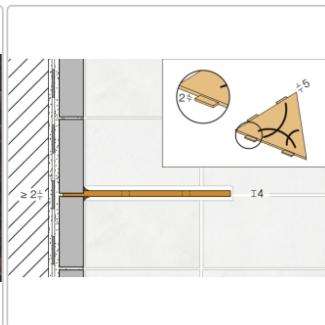

# Schlüter Wandablage SHELF-E Bronze 195x195 mm

Art-Nr.: SES2D6TSOB / GTIN: 4011832177088 / Marke: [Schlüter](#)

**59,95EUR** / Stück

Grundpreis: 59,95EUR / Paket

inkl. 19% USt. zzgl. Versand

Lieferzeit: 3-6 Werktage

## Produktinformation

Art:	Wandablage
Design:	Curve
Eigenschaft:	Auch zum nachträglichen Einbau
Farbe:	Schlüter Bronze
Gewicht:	0,791 kg/Stück
Material:	Alu strukturbeschichtet
Materialstärke:	4 mm
Nennmass:	195x195 mm
Serie:	SHELF-E