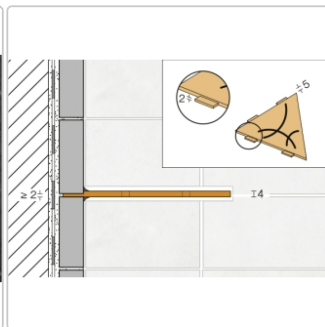

Produktinformation

Schlüter Wandablage SHELF-E Brillantweiß matt 154x295 mm

Art-Nr.: SES3D5MBW / GTIN: 4011832177163 / Marke: [Schlüter](#)

65,95EUR / Stück

Grundpreis: 65,95EUR / Paket

inkl. 19% USt. zzgl. Versand

Lieferzeit: 3-6 Werktage

Produktinformation

| | |
|-----------------|--------------------------------|
| Art: | Wandablage |
| Design: | Floral |
| Eigenschaft: | Auch zum nachträglichen Einbau |
| Farbe: | Schlüter Brilliantweiß Matt |
| Gewicht: | 0,714 kg/Stück |
| Material: | Alu strukturbeschichtet |
| Materialstärke: | 4 mm |
| Nennmass: | 154x295 mm |
| Serie: | SHELF-E |