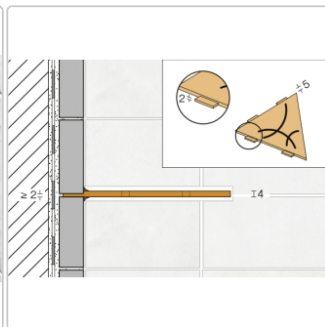

Produktinformation

Schlüter Wandablage SHELF-E Graphitschwarz matt 154x295 mm

Art-Nr.: SES3D5MGS / GTIN: 4011832177170 / Marke: [Schlüter](#)

65,95EUR / Stück

Grundpreis: 65,95EUR / Paket

inkl. 19% USt. zzgl. Versand

Lieferzeit: 3-6 Werktage

Produktinformation

Art:	Wandablage
Design:	Floral
Eigenschaft:	Auch zum nachträglichen Einbau
Farbe:	Schlüter Graphitschwarz Matt
Gewicht:	0,714 kg/Stück
Material:	Alu strukturbeschichtet
Materialstärke:	4 mm
Nennmass:	154x295 mm
Serie:	SHELF-E