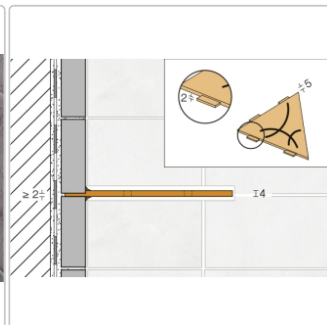

Produktinformation

Schlüter Wandablage SHELF-E Beigegrau 154x295 mm

Art-Nr.: SES3D5TSBG / GTIN: 4011832177156 / Marke: [Schlüter](#)

70,95EUR / Stück

Grundpreis: 70,95EUR / Paket

inkl. 19% USt. zzgl. Versand

Lieferzeit: 3-6 Werktage

Produktinformation

Art:	Wandablage
Design:	Floral
Eigenschaft:	Auch zum nachträglichen Einbau
Farbe:	Schlüter Beigegrau
Gewicht:	0,714 kg/Stück
Material:	Alu strukturbeschichtet
Materialstärke:	4 mm
Nennmass:	154x295 mm
Serie:	SHELF-E