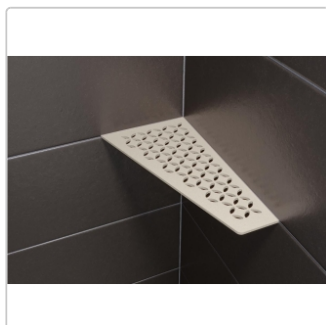

# Schlüter Wandablage SHELF-E Creme 154x295 mm

Art-Nr.: SES3D5TSC / GTIN: 4011832177187 / Marke: [Schlüter](#)

**70,95EUR** / Stück

Grundpreis: 70,95EUR / Paket

inkl. 19% USt. zzgl. Versand

Lieferzeit: 3-6 Werktage

## Produktinformation

Art:	Wandablage
Design:	Floral
Eigenschaft:	Auch zum nachträglichen Einbau
Farbe:	Schlüter Creme
Gewicht:	0,714 kg/Stück
Material:	Alu strukturbeschichtet
Materialstärke:	4 mm
Nennmass:	154x295 mm
Serie:	SHELF-E