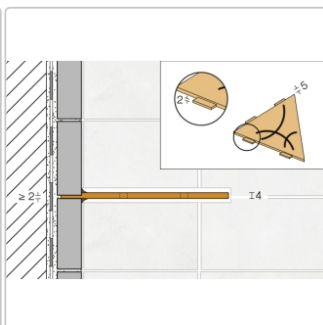

# Schlüter Wandablage SHELF-E Creme 154x295 mm

Art-Nr.: SES3D5TSC / GTIN: 4011832177187 / Marke: [Schlüter](#)

**70,95EUR** / Stück

Grundpreis: 70,95EUR / Paket

inkl. 19% USt. zzgl. Versand

Lieferzeit: 3-6 Werktage

## Produktinformation

Art:	Wandablage
Design:	Floral
Eigenschaft:	Auch zum nachträglichen Einbau
Farbe:	Schlüter Creme
Gewicht:	0,714 kg/Stück
Material:	Alu strukturbeschichtet
Materialstärke:	4 mm
Nennmass:	154x295 mm
Serie:	SHELF-E