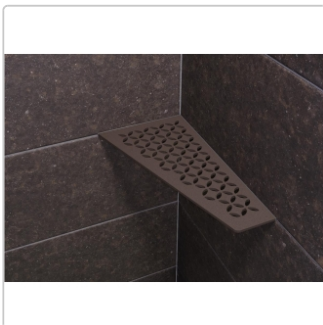

# Schlüter Wandablage SHELF-E Bronze 154x295 mm

Art-Nr.: SES3D5TSOB / GTIN: 4011832177149 / Marke: [Schlüter](#)

**70,95EUR** / Stück

Grundpreis: 70,95EUR / Paket

inkl. 19% USt. zzgl. Versand

Lieferzeit: 3-6 Werktage

## Produktinformation

Art:	Wandablage
Design:	Floral
Eigenschaft:	Auch zum nachträglichen Einbau
Farbe:	Schlüter Bronze
Gewicht:	0,714 kg/Stück
Material:	Alu strukturbeschichtet
Materialstärke:	4 mm
Nennmass:	154x295 mm
Serie:	SHELF-E