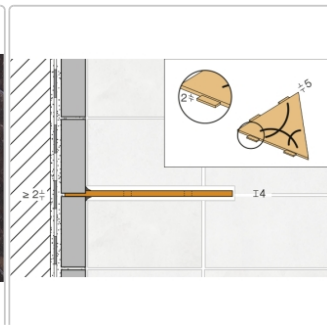

# Schlüter Wandablage SHELF-E Bronze 154x295 mm

Art-Nr.: SES3D5TSOB / GTIN: 4011832177149 / Marke: [Schlüter](#)

**70,95EUR** / Stück

Grundpreis: 70,95EUR / Paket

inkl. 19% USt. zzgl. Versand

Lieferzeit: 3-6 Werktage

## Produktinformation

Art:	Wandablage
Design:	Floral
Eigenschaft:	Auch zum nachträglichen Einbau
Farbe:	Schlüter Bronze
Gewicht:	0,714 kg/Stück
Material:	Alu strukturbeschichtet
Materialstärke:	4 mm
Nennmass:	154x295 mm
Serie:	SHELF-E