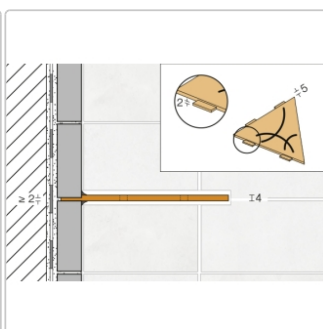

Produktinformation

Schlüter Wandablage SHELF-E Brillantweiß matt 154x295 mm

Art-Nr.: SES3D6MBW / GTIN: 4011832177217 / Marke: [Schlüter](#)

60,95EUR / Stück

Grundpreis: 60,95EUR / Paket

inkl. 19% USt. zzgl. Versand

Lieferzeit: 3-6 Werktage

Produktinformation

Art:	Wandablage
Design:	Curve
Eigenschaft:	Auch zum nachträglichen Einbau
Farbe:	Schlüter Brilliantweiß Matt
Gewicht:	0,714 kg/Stück
Material:	Alu strukturbeschichtet
Materialstärke:	4 mm
Nennmass:	154x295 mm
Serie:	SHELF-E