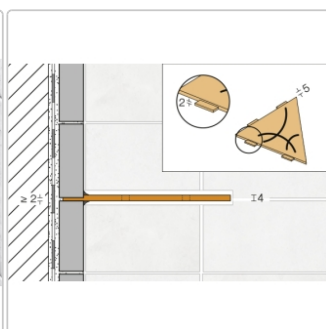

Produktinformation

Schlüter Wandablage SHELF-E Graphitschwarz matt 154x295 mm

Art-Nr.: SES3D6MGS / GTIN: 4011832177224 / Marke: [Schlüter](#)

60,95EUR / Stück

Grundpreis: 60,95EUR / Paket

inkl. 19% USt. zzgl. Versand

Lieferzeit: 3-6 Werktage

Produktinformation

Art:	Wandablage
Design:	Curve
Eigenschaft:	Auch zum nachträglichen Einbau
Farbe:	Schlüter Graphitschwarz Matt
Gewicht:	0,714 kg/Stück
Material:	Alu strukturbeschichtet
Materialstärke:	4 mm
Nennmass:	154x295 mm
Serie:	SHELF-E