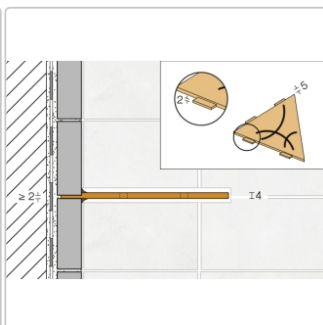

# Schlüter Wandablage SHELF-E Beigegrau 154x295 mm

Art-Nr.: SES3D6TSBG / GTIN: 4011832177200 / Marke: [Schlüter](#)

**65,95EUR** / Stück

Grundpreis: 65,95EUR / Paket

inkl. 19% USt. zzgl. Versand

Lieferzeit: 3-6 Werktage

## Produktinformation

Art:	Wandablage
Design:	Curve
Eigenschaft:	Auch zum nachträglichen Einbau
Farbe:	Schlüter Beigegrau
Gewicht:	0,714 kg/Stück
Material:	Alu strukturbeschichtet
Materialstärke:	4 mm
Nennmass:	154x295 mm
Serie:	SHELF-E