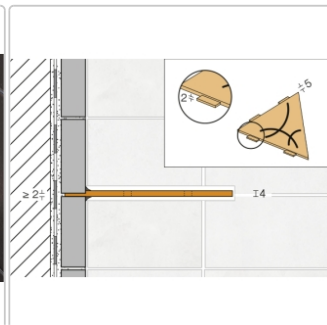

# Schlüter Wandablage SHELF-E Creme 154x295 mm

Art-Nr.: SES3D6TSC / GTIN: 4011832177231 / Marke: [Schlüter](#)

**65,95EUR** / Stück

Grundpreis: 65,95EUR / Paket

inkl. 19% USt. zzgl. Versand

Lieferzeit: 3-6 Werktage

## Produktinformation

|                 |                                |
|-----------------|--------------------------------|
| Art:            | Wandablage                     |
| Design:         | Curve                          |
| Eigenschaft:    | Auch zum nachträglichen Einbau |
| Farbe:          | Schlüter Creme                 |
| Gewicht:        | 0,714 kg/Stück                 |
| Material:       | Alu strukturbeschichtet        |
| Materialstärke: | 4 mm                           |
| Nennmass:       | 154x295 mm                     |
| Serie:          | SHELF-E                        |