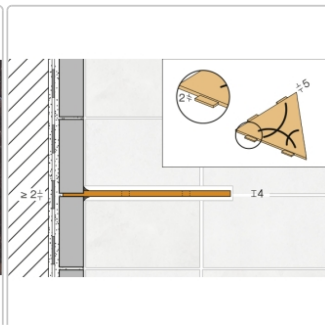

# Schlüter Wandablage SHELF-E Bronze 154x295 mm

Art-Nr.: SES3D6TSOB / GTIN: 4011832177194 / Marke: [Schlüter](#)

**65,95EUR** / Stück

Grundpreis: 65,95EUR / Paket

inkl. 19% USt. zzgl. Versand

Lieferzeit: Versandfertig in 24h  
Die Lieferung dauert 5-7 Werktage!

## Produktinformation

Art:	Wandablage
Design:	Curve
Eigenschaft:	Auch zum nachträglichen Einbau
Farbe:	Schlüter Bronze
Gewicht:	0,714 kg/Stück
Material:	Alu strukturbeschichtet
Materialstärke:	4 mm
Nennmass:	154x295 mm
Serie:	SHELF-E