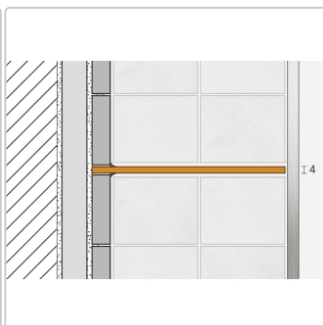

# Schlüter Wandablage SHELF-N Bronze 300x87 mm

Art-Nr.: SNS1D6TSOB / GTIN: 4011832176753 / Marke: [Schlüter](#)

**56,95EUR** / Stück

Grundpreis: 56,95EUR / Paket

inkl. 19% USt. zzgl. Versand

Lieferzeit: 3-6 Werktage

## Produktinformation

Art:	Wandablage
Design:	Curve
Eigenschaft:	Für KERDI-BOARD Wandnischen
Farbe:	Schlüter Bronze
Gewicht:	0,732 kg/Stück
Material:	Alu strukturbeschichtet
Materialstärke:	4 mm
Nennmass:	300x87 mm
Serie:	SHELF-N