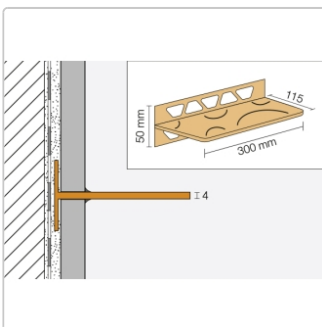

Lieferzeit: 3-6 Werktage

Produktinformation

Art:	Wandablage
Design:	Floral
Eigenschaft:	Freistehend
Farbe:	Schlüter Brilliantweiß Matt
Gewicht:	0,541 kg/Stück
Material:	Alu strukturbeschichtet
Materialstärke:	4 mm
Nennmass:	300x115 mm
Serie:	SHELF-W