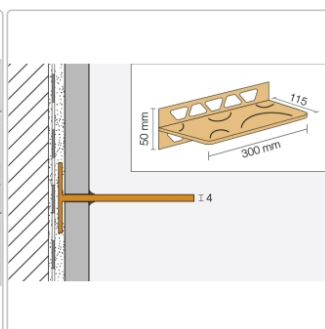

Produktinformation

Schlüter Wandablage SHELF-W Graphitschwarz matt 300x115 mm

Art-Nr.: SWS1D5MGS / GTIN: 4011832176852 / Marke: [Schlüter](#)

87,95EUR / Stück

Grundpreis: 87,95EUR / Paket

inkl. 19% USt. zzgl. Versand

Lieferzeit: 3-6 Werktage

Produktinformation

Art:	Wandablage
Design:	Floral
Eigenschaft:	Freistehend
Farbe:	Schlüter Graphitschwarz Matt
Gewicht:	0,541 kg/Stück
Material:	Alu strukturbeschichtet
Materialstärke:	4 mm
Nennmass:	300x115 mm
Serie:	SHELF-W