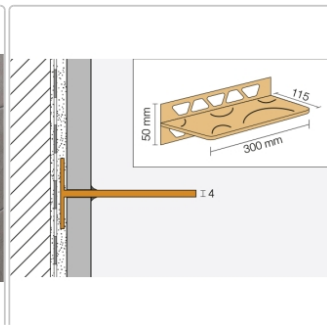

Produktinformation

Schlüter Wandablage SHELF-W Beigegrau 300x115 mm

Art-Nr.: SWS1D5TSBG / GTIN: 4011832176838 / Marke: [Schlüter](#)

93,95EUR / Stück

Grundpreis: 93,95EUR / Paket

inkl. 19% USt. zzgl. Versand

Lieferzeit: 3-6 Werktage

Produktinformation

Art:	Wandablage
Design:	Floral
Eigenschaft:	Freistehend
Farbe:	Schlüter Beigegrau
Gewicht:	0,541 kg/Stück
Material:	Alu strukturbeschichtet
Materialstärke:	4 mm
Nennmass:	300x115 mm
Serie:	SHELF-W