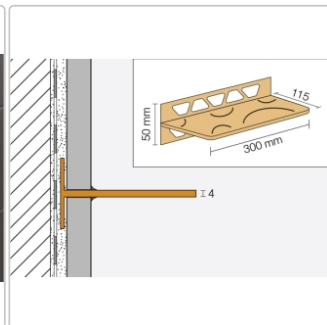

Produktinformation

Schlüter Wandablage SHELF-W Creme 300x115 mm

Art-Nr.: SWS1D5TSC / GTIN: 4011832176869 / Marke: [Schlüter](#)

93,95EUR / Stück

Grundpreis: 93,95EUR / Paket

inkl. 19% USt. zzgl. Versand

Lieferzeit: 3-6 Werktage

Produktinformation

Art:	Wandablage
Design:	Floral
Eigenschaft:	Freistehend
Farbe:	Schlüter Creme
Gewicht:	0,541 kg/Stück
Material:	Alu strukturbeschichtet
Materialstärke:	4 mm
Nennmass:	300x115 mm
Serie:	SHELF-W