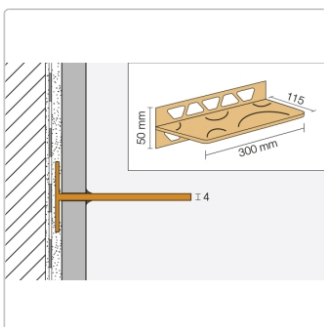

Produktinformation

Schlüter Wandablage SHELF-W Bronze 300x115 mm

Art-Nr.: SWS1D5TSOB / GTIN: 4011832176821 / Marke: [Schlüter](#)

93,95EUR / Stück

Grundpreis: 93,95EUR / Paket

inkl. 19% USt. zzgl. Versand

Lieferzeit: 3-6 Werktage

Produktinformation

| | |
|-----------------|-------------------------|
| Art: | Wandablage |
| Design: | Floral |
| Eigenschaft: | Freistehend |
| Farbe: | Schlüter Bronze |
| Gewicht: | 0,541 kg/Stück |
| Material: | Alu strukturbeschichtet |
| Materialstärke: | 4 mm |
| Nennmass: | 300x115 mm |
| Serie: | SHELF-W |