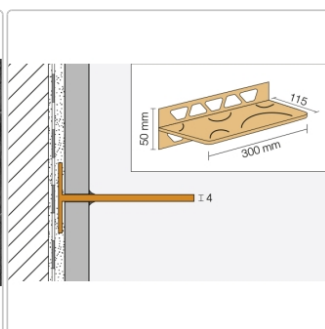

Produktinformation

Schlüter Wandablage SHELF-W Brillantweiß matt 300x115 mm

Art-Nr.: SWS1D6MBW / GTIN: 4011832176890 / Marke: [Schlüter](#)

77,95EUR / Stück

Grundpreis: 77,95EUR / Paket

inkl. 19% USt. zzgl. Versand

Lieferzeit: 3-6 Werktage