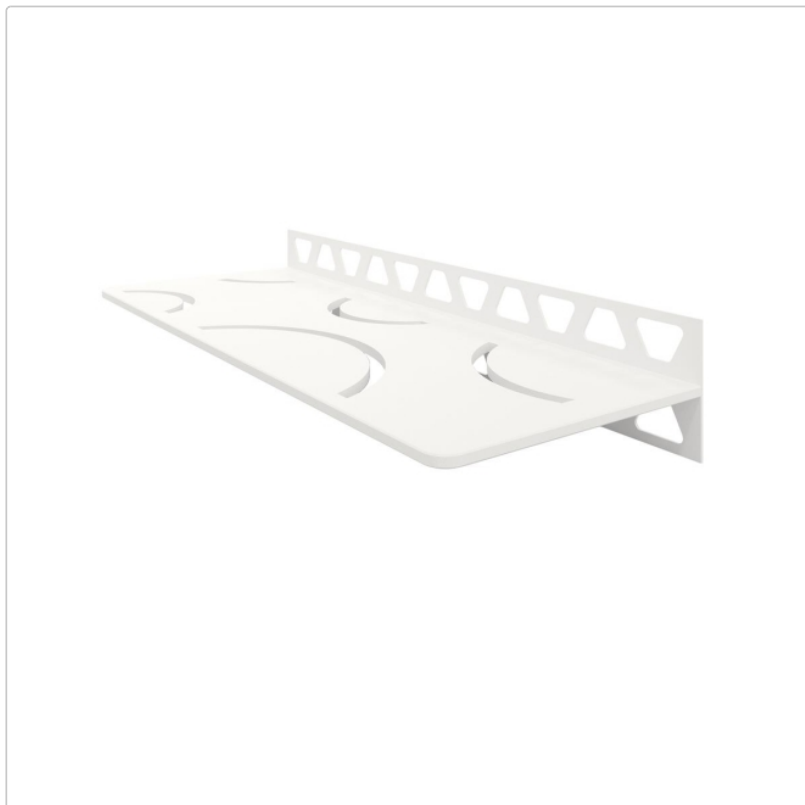

# Schlüter Wandablage SHELF-W Brillantweiß matt 300x115 mm

Art-Nr.: SWS1D6MBW / GTIN: 4011832176890 / Marke: [Schlüter](#)

**77,95EUR** / Stück

Grundpreis: 77,95EUR / Paket

inkl. 19% USt. zzgl. Versand

Lieferzeit: 3-6 Werktage

## Produktinformation

Art:	Wandablage
Design:	Curve
Eigenschaft:	Freistehend
Farbe:	Schlüter Brilliantweiß Matt
Gewicht:	0,601 kg/Stück
Material:	Alu strukturbeschichtet
Materialstärke:	4 mm
Nennmass:	300x115 mm
Serie:	SHELF-W