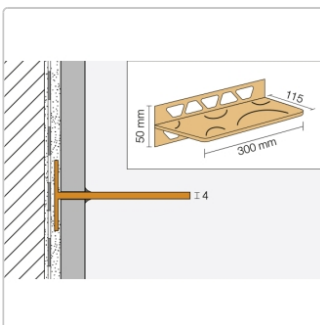

Produktinformation

Schlüter Wandablage SHELF-W Graphitschwarz matt 300x115 mm

Art-Nr.: SWS1D6MGS / GTIN: 4011832176906 / Marke: [Schlüter](#)

77,95EUR / Stück

Grundpreis: 77,95EUR / Paket

inkl. 19% USt. zzgl. Versand

Lieferzeit: 3-6 Werktage