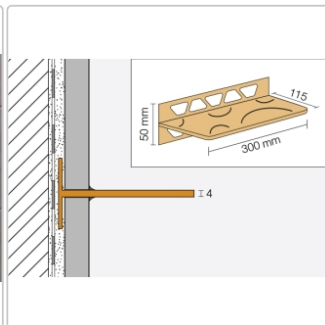

# Schlüter Wandablage SHELF-W Beigegrau 300x115 mm

Art-Nr.: SWS1D6TSBG / GTIN: 4011832176883 / Marke: [Schlüter](#)

**83,95EUR** / Stück

Grundpreis: 83,95EUR / Paket

inkl. 19% USt. zzgl. Versand

Lieferzeit: 3-6 Werktage

## Produktinformation

Art:	Wandablage
Design:	Curve
Eigenschaft:	Freistehend
Farbe:	Schlüter Beigegrau
Gewicht:	0,601 kg/Stück
Material:	Alu strukturbeschichtet
Materialstärke:	4 mm
Nennmass:	300x115 mm
Serie:	SHELF-W