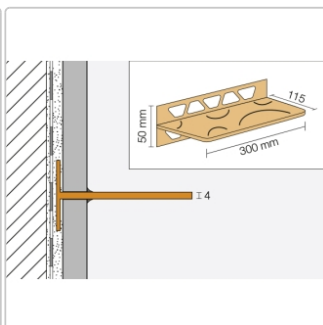

Produktinformation

Schlüter Wandablage SHELF-W Creme 300x115 mm

Art-Nr.: SWS1D6TSC / GTIN: 4011832176913 / Marke: [Schlüter](#)

83,95EUR / Stück

Grundpreis: 83,95EUR / Paket

inkl. 19% USt. zzgl. Versand

Lieferzeit: 3-6 Werktage

Produktinformation

Art:	Wandablage
Design:	Curve
Eigenschaft:	Freistehend
Farbe:	Schlüter Creme
Gewicht:	0,601 kg/Stück
Material:	Alu strukturbeschichtet
Materialstärke:	4 mm
Nennmass:	300x115 mm
Serie:	SHELF-W