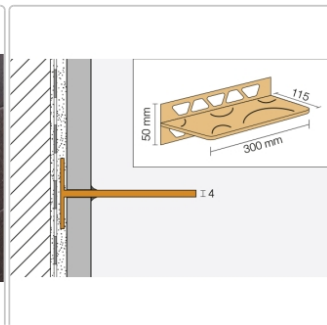

Produktinformation

Schlüter Wandablage SHELF-W Bronze 300x115 mm

Art-Nr.: SWS1D6TSOB / GTIN: 4011832176876 / Marke: [Schlüter](#)

83,95EUR / Stück

Grundpreis: 83,95EUR / Paket

inkl. 19% USt. zzgl. Versand

Lieferzeit: 3-6 Werktage

Produktinformation

Art:	Wandablage
Design:	Curve
Eigenschaft:	Freistehend
Farbe:	Schlüter Bronze
Gewicht:	0,601 kg/Stück
Material:	Alu strukturbeschichtet
Materialstärke:	4 mm
Nennmass:	300x115 mm
Serie:	SHELF-W