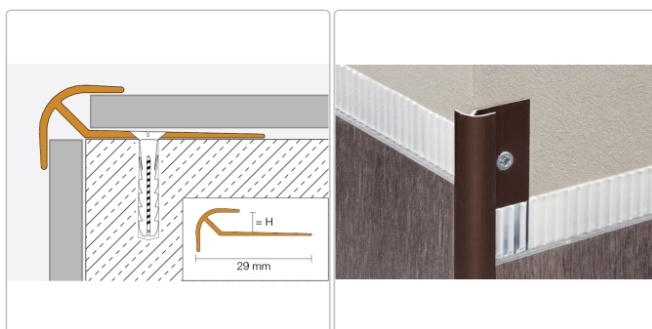

Produktinformation

Schlüter VINPRO-RO Kantenschutzprofil (Wand) chrom gebürstet Höhe: 4 mm

Art-Nr.: VPRO40ACGB / GTIN: 4011832175275 / Marke: [Schlüter](#)

19,90EUR / Stück

Grundpreis: 19,90EUR / Paket

inkl. 19% USt. zzgl. Versand

Lieferzeit: 3-6 Werktage

Produktinformation

Art: Kantenschutzprofil (Wand)
Breite: 29 mm
Farbe: chrom gebürstet
Höhe: 4 mm
Länge: 250 cm
Material: Alu eloxiert
Serie: VINPRO-RO

Hersteller

Kontaktinformation gem. Art. 19 EU GPSR