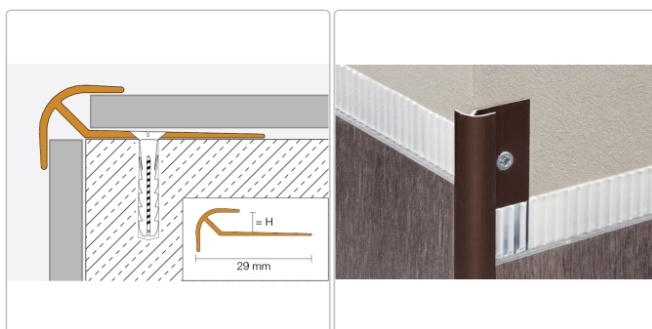

Produktinformation

Schlüter VINPRO-RO Kantenschutzprofil (Wand) titan gebürstet Höhe: 3 mm

Art-Nr.: VPRO30ATGB / GTIN: 4011832175329 / Marke: [Schlüter](#)

19,30EUR / Stück

Grundpreis: 19,30EUR / Paket

inkl. 19% USt. zzgl. Versand

Lieferzeit: 3-6 Werktage

Produktinformation

Art: Kantenschutzprofil (Wand)
Breite: 29 mm
Farbe: titan gebürstet
Höhe: 3 mm
Länge: 250 cm
Material: Alu eloxiert
Serie: VINPRO-RO

Hersteller

Kontaktinformation gem. Art. 19 EU GPSR