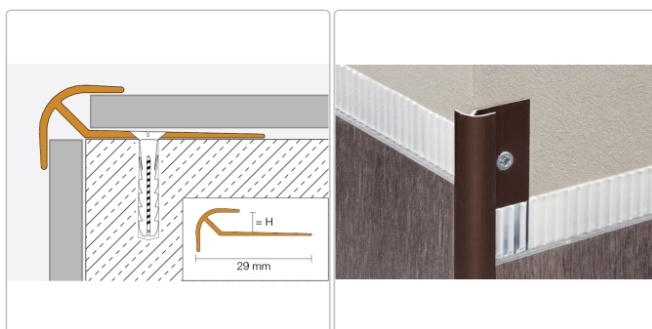

Produktinformation

Schlüter VINPRO-RO Kantenschutzprofil (Wand) titan gebürstet Höhe: 4 mm

Art-Nr.: VPRO40ATGB / GTIN: 4011832175336 / Marke: [Schlüter](#)

19,90EUR / Stück

Grundpreis: 19,90EUR / Paket

inkl. 19% USt. zzgl. Versand

Lieferzeit: 3-6 Werktage

Produktinformation

Art: Kantenschutzprofil (Wand)
Breite: 29 mm
Farbe: titan gebürstet
Höhe: 4 mm
Länge: 250 cm
Material: Alu eloxiert
Serie: VINPRO-RO

Hersteller

Kontaktinformation gem. Art. 19 EU GPSR