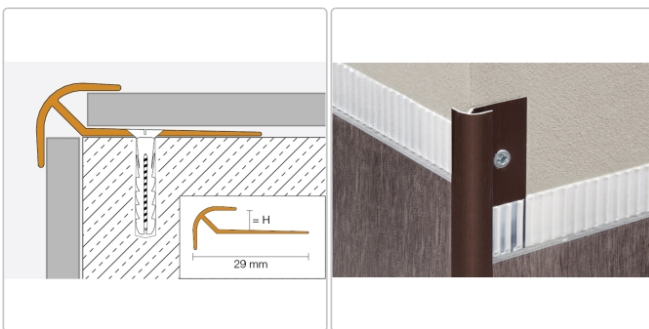

Produktinformation

Schlüter VINPRO-RO Kantenschutzprofil (Wand) titan gebürstet Höhe: 4 mm

Art-Nr.: VPRO40ATGB / GTIN: 4011832175336 / Marke: [Schlüter](#)

19,90EUR / Stück

Grundpreis: 19,90EUR / Paket

inkl. 19% USt. zzgl. Versand

Lieferzeit: 3-6 Werktage

Produktinformation

Art: Kantenschutzprofil (Wand)
Breite: 29 mm
Farbe: titan gebürstet
Höhe: 4 mm
Länge: 250 cm
Material: Alu eloxiert
Serie: VINPRO-RO

Hersteller

Kontaktinformation gem. Art. 19 EU GPSR