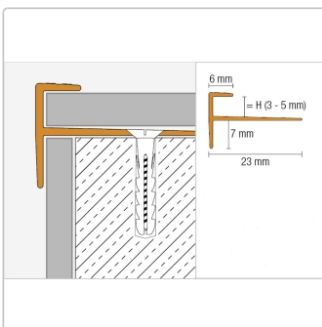

Produktinformation

Schlüter VINPRO-STEP Treppenprofil (eckig) titan gebürstet Höhe: 3 mm

Art-Nr.: VPST30ATGB / GTIN: 4011832174926 / Marke: [Schlüter](#)

19,40EUR / Stück

Grundpreis: 19,40EUR / Paket

inkl. 19% USt. zzgl. Versand

Lieferzeit: 3-6 Werktage

Produktinformation

Art: Treppenprofil (eckig)
Breite: 23 mm
Farbe: titan gebürstet
Höhe: 3 mm
Länge: 250 cm
Material: Alu eloxiert
Serie: VINPRO-STEP

Hersteller

Kontaktinformation gem. Art. 19 EU GPSR