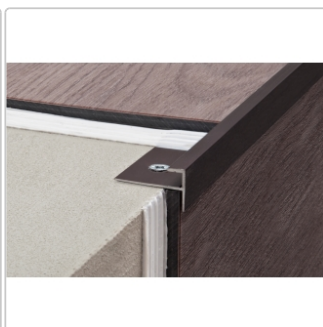

Produktinformation

Schlüter VINPRO-STEP Treppenprofil (eckig) titan gebürstet Höhe: 3 mm

Art-Nr.: VPST30ATGB / GTIN: 4011832174926 / Marke: [Schlüter](#)

19,40EUR / Stück

Grundpreis: 19,40EUR / Paket

inkl. 19% USt. zzgl. Versand

Lieferzeit: 3-6 Werktage

Produktinformation

Art: Treppenprofil (eckig)
Breite: 23 mm
Farbe: titan gebürstet
Höhe: 3 mm
Länge: 250 cm
Material: Alu eloxiert
Serie: VINPRO-STEP

Hersteller

Kontaktinformation gem. Art. 19 EU GPSR