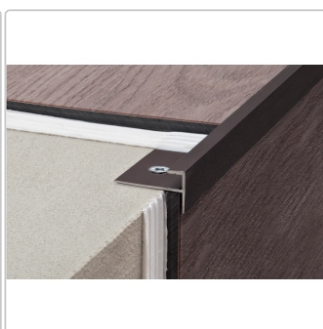

Produktinformation

Schlüter VINPRO-STEP Treppenprofil (eckig) titan gebürstet Höhe: 4 mm

Art-Nr.: VPST40ATGB / GTIN: 4011832174933 / Marke: [Schlüter](#)

19,90EUR / Stück

Grundpreis: 19,90EUR / Paket

inkl. 19% USt. zzgl. Versand

Lieferzeit: 3-6 Werktage

Produktinformation

Art: Treppenprofil (eckig)
Breite: 23 mm
Farbe: titan gebürstet
Höhe: 4 mm
Länge: 250 cm
Material: Alu eloxiert
Serie: VINPRO-STEP

Hersteller

Kontaktinformation gem. Art. 19 EU GPSR