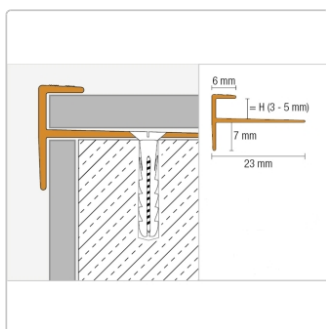

Produktinformation

Schlüter VINPRO-STEP Treppenprofil (eckig) titan gebürstet Höhe: 4 mm

Art-Nr.: VPST40ATGB / GTIN: 4011832174933 / Marke: [Schlüter](#)

19,90EUR / Stück

Grundpreis: 19,90EUR / Paket

inkl. 19% USt. zzgl. Versand

Lieferzeit: 3-6 Werktage

Produktinformation

Art: Treppenprofil (eckig)
Breite: 23 mm
Farbe: titan gebürstet
Höhe: 4 mm
Länge: 250 cm
Material: Alu eloxiert
Serie: VINPRO-STEP

Hersteller

Kontaktinformation gem. Art. 19 EU GPSR