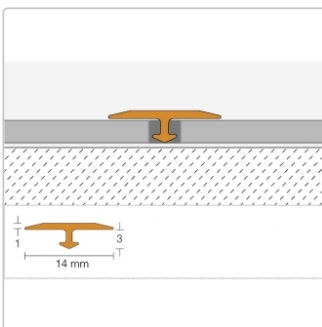

# Schlüter VINPRO-T Übergangsprofil (höhengleich) antik bronze gebürstet Breite: 14 mm

Art-Nr.: VPT3/14ABGB / GTIN: 4011832175435 / Marke: [Schlüter](#)

**11,00EUR** / Stück

Grundpreis: 11,00EUR / Paket

inkl. 19% USt. zzgl. Versand

## Produktinformation

Art: Übergangprofil (höhengleich)  
Breite: 14 mm  
Farbe: antik bronze gebürstet  
Höhe: 3 mm  
Länge: 250 cm  
Material: Alu eloxiert  
Serie: VINPRO-T