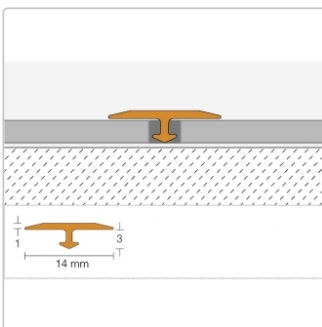

Produktinformation

Schlüter VINPRO-T Übergangsprofil (höhengleich) antik bronze gebürstet Breite: 14 mm

Art-Nr.: VPT3/14ABGB / GTIN: 4011832175435 / Marke: [Schlüter](#)

11,00EUR / Stück

Grundpreis: 11,00EUR / Paket

inkl. 19% USt. zzgl. Versand

Lieferzeit: 3-6 Werktage

Produktinformation

Art: Übergangprofil (höhengleich)
Breite: 14 mm
Farbe: antik bronze gebürstet
Höhe: 3 mm
Länge: 250 cm
Material: Alu eloxiert
Serie: VINPRO-T