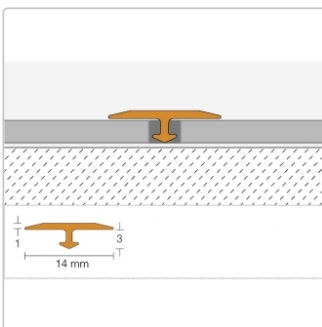

Produktinformation

Schlüter VINPRO-T Übergangsprofil (höhengleich) chrom gebürstet Breite: 14 mm

Art-Nr.: VPT3/14ACGB / GTIN: 4011832175374 / Marke: [Schlüter](#)

11,00EUR / Stück

Grundpreis: 11,00EUR / Paket

inkl. 19% USt. zzgl. Versand

Lieferzeit: 3-6 Werktage

Produktinformation

Art: Übergangprofil (höhengleich)
Breite: 14 mm
Farbe: chrom gebürstet
Höhe: 3 mm
Länge: 250 cm
Material: Alu eloxiert
Serie: VINPRO-T