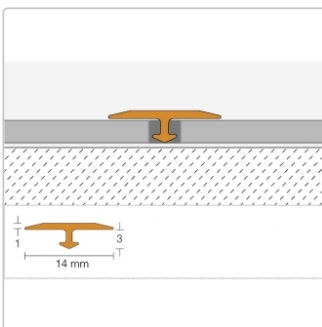

Produktinformation

Schlüter VINPRO-T Übergangsprofil (höhengleich) titan gebürstet Breite: 14 mm

Art-Nr.: VPT3/14ATGB / GTIN: 4011832175428 / Marke: [Schlüter](#)

11,00EUR / Stück

Grundpreis: 11,00EUR / Paket

inkl. 19% USt. zzgl. Versand

Lieferzeit: 3-6 Werktage

Produktinformation

Art: Übergangprofil (höhengleich)
Breite: 14 mm
Farbe: titan gebürstet
Höhe: 3 mm
Länge: 250 cm
Material: Alu eloxiert
Serie: VINPRO-T